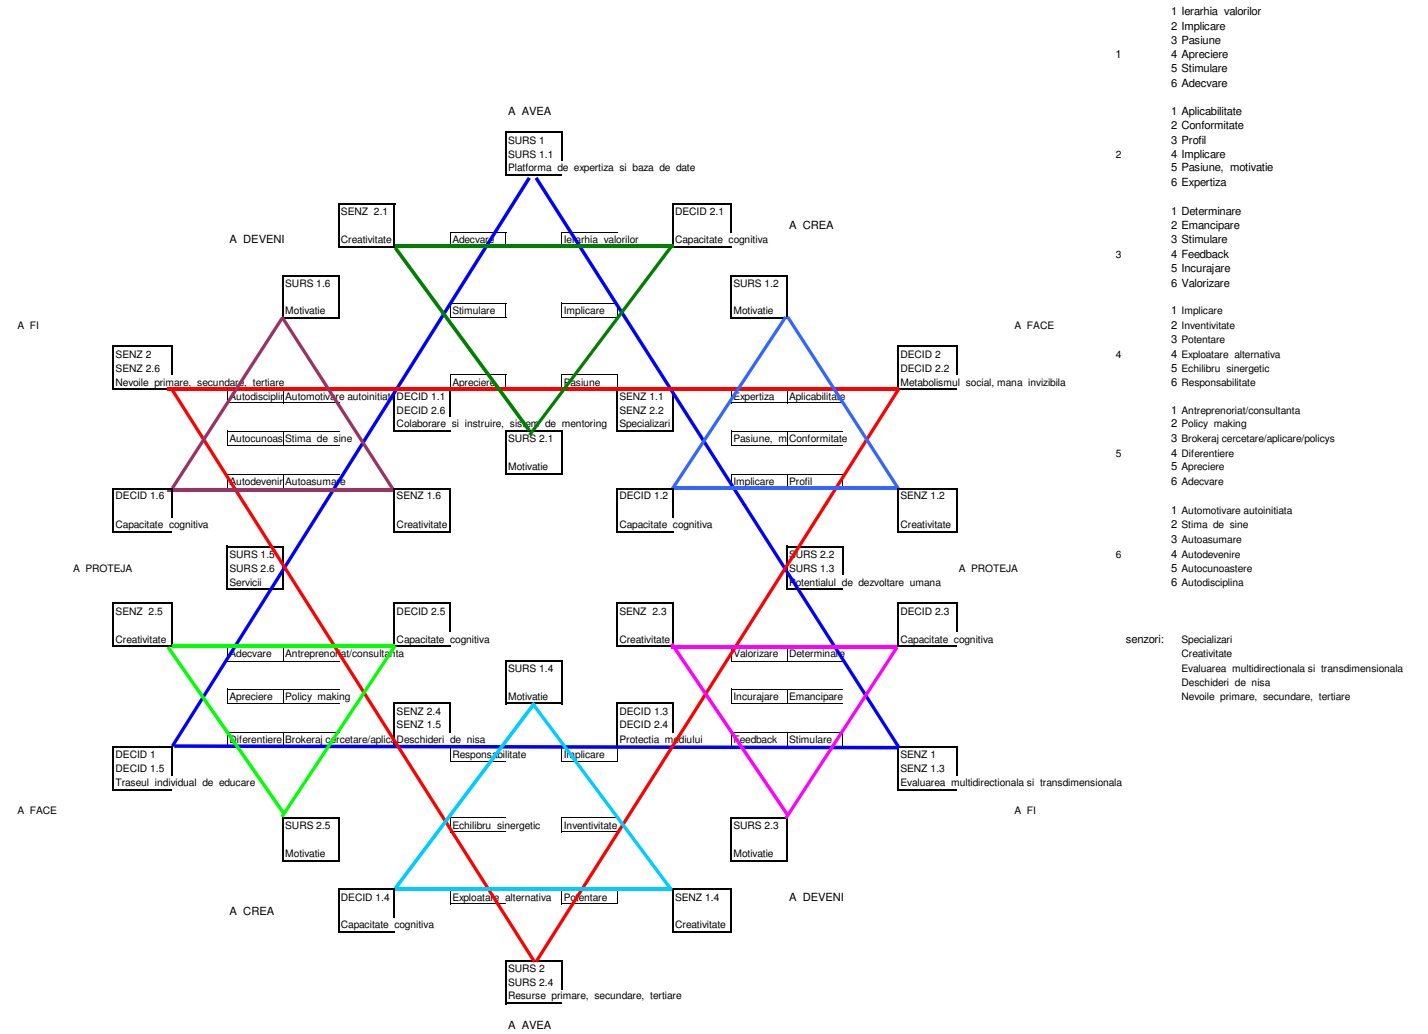

SURS 1	SURS 1.1	Platforma de expertiza si baza de date
SENZ 1	SENZ 1.3	Evaluarea multidirectionala si transdimensionala
DECID 1	DECID 1.5	Traseul individual de educare
SURS 2	SURS 2.4	Resurse primare, secundare, tertiare
SENZ 2	SENZ 2.6	Nevoile primare, secundare, tertiare
DECID 2	DECID 2.2	Metabolismul social, mana invizibila

SURS 1.1	SURS 1	Platforma de expertiza si baza de date
SENZ 1.1	SENZ 2.2	Specializari
DECID 1.1	DECID 2.6	Colaborare si instruire, sistem de mentoring
SURS 2.1		Motivatii
SENZ 2.1		Creativitate
DECID 2.1		Capacitate cognitiva

SURS 1.2		Motivatii
SENZ 1.2		Creativitate
DECID 1.2		Capacitate cognitiva
SURS 2.2	SURS 1.3	Potentialul de dezvoltare umana
SENZ 2.2	SENZ 1.1	Specializari
DECID 2.2	DECID 2	Metabolismul social, mana invizibila

SURS 1.3	SURS 2.2	Potentialul de dezvoltare umana
SENZ 1.3	SENZ 1	Evaluarea multidirectionala si transdimensionala
DECID 1.3	DECID 2.4	Protectia mediului
SURS 2.3		Motivatii
SENZ 2.3		Creativitate
DECID 2.3		Capacitate cognitiva

SURS 1.4		Motivatii
SENZ 1.4		Creativitate
DECID 1.4		Capacitate cognitiva
SURS 2.4	SURS 2	Resurse primare, secundare, tertiare
SENZ 2.4	SENZ 1.5	Deschideri de nisa
DECID 2.4	DECID 1.3	Protectia mediului

1. 1 Ierarhia valorilor
2. 2 Implicare
3. 3 Pasune
4. 4 Apreciere
5. 5 Stimulare
6. 6 Adecvare

1. 1 Aplicabilitate
2. 2 Conformitate
3. 3 Profil
4. 4 Implicare
5. 5 Pasune, motivatie
6. 6 Expertiza

1. 1 Determinare
2. 2 Emancipare
3. 3 Stimulare
4. 4 Feedback
5. 5 Incurajare
6. 6 Valorizare

1. 1 Antreprenoriat/consultanta
2. 2 Policy making
3. 3 Brokeraj cercetare/aplicare/policies
4. 4 Diferentiere
5. 5 Apreciere
6. 6 Adecvare

1. 1 Automotivare autoinitiatia
2. 2 Stima de sine
3. 3 Autoasumare
4. 4 Autodevenire
5. 5 Autocunoastere
6. 6 Autodisciplina

senzori: Specializari
Creativitate
Evaluarea multidirectionala si transdimensionala
Deschideri de nisa
Nevoile primare, secundare, tertiare